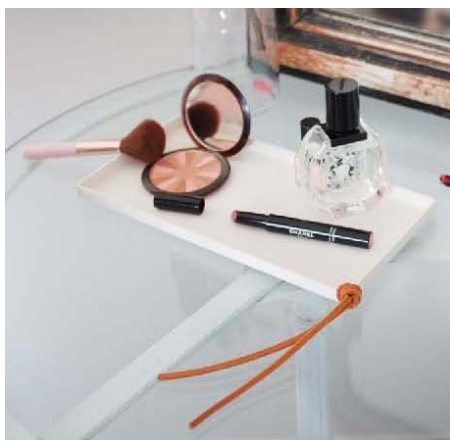

ATELIER FRANCAIS DU DESIGN

NOUVEAUTES JUIN 2021

PLATEAU CADIE

Réf.

PLATEAU CADIE

PLATEAU RECTANGLE

PLATEAU CARRE

PC13260

13X26cm

PC13130

13X13cm

PC28280

28X28cm

Finitions

Blanc crème
Bleu GP / RAL 5008
Noir

Et dans nos Finitions peinture époxy*